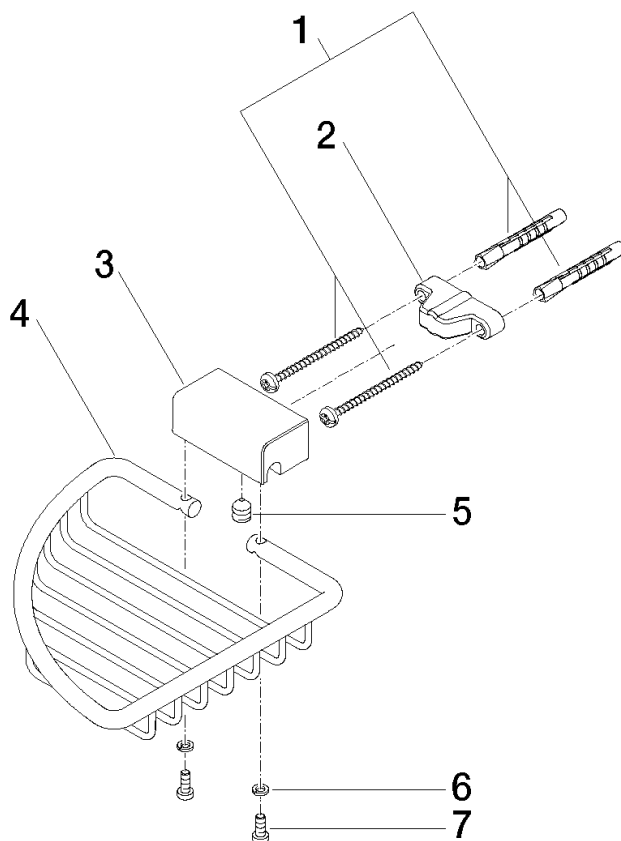

83 281 530

- larghezza 150mm
- altezza 40 mm
- sporgenza 165 mm

Compatibile con: IMO, LULU, MADISON, MEM, TARA, CL.1, LISSÉ, VAIA, META, CYO

	Cromato	83 281 530-00
	Platinato spazzolato	83 281 530-06
	Platinato	83 281 530-08
	Ottone (Oro 23k)	83 281 530-09
	Dark Chrome	83 281 530-19
	Light Gold	83 281 530-26
	Light Gold spazzolato	83 281 530-27
	Ottone spazzolato (Oro 23k)	83 281 530-28
	Nero opaco	83 281 530-33
	Bronzo spazzolato	83 281 530-42
	Champagne spazzolato (Oro 22k)	83 281 530-46
	Champagne (Oro 22k)	83 281 530-47
	Cromo spazzolato	83 281 530-93
	Dark Platinum spazzolato	83 281 530-99

83 281 530

mm [inches]

83 281 530

Parts for other finishes can be found here: Platinato spazzolato

Elenco delle parti di ricambio

N.	Codice articolo	Denominazione	Quantità necessaria	Tempo di produzione
1	05 30 31 025 00 90	set di fissaggio	1	2
2	09 17 20 030 90	sostegno	1	2
3	08 17 30 501-00	sostegno	1	10
4	08 18 90 905-00	cestello	1	60
5	09 31 11 002 90	perno	1	2
6	90 30 11 029 00 90	rondella	2	2
7	09 30 30 054 90	vite	2	2